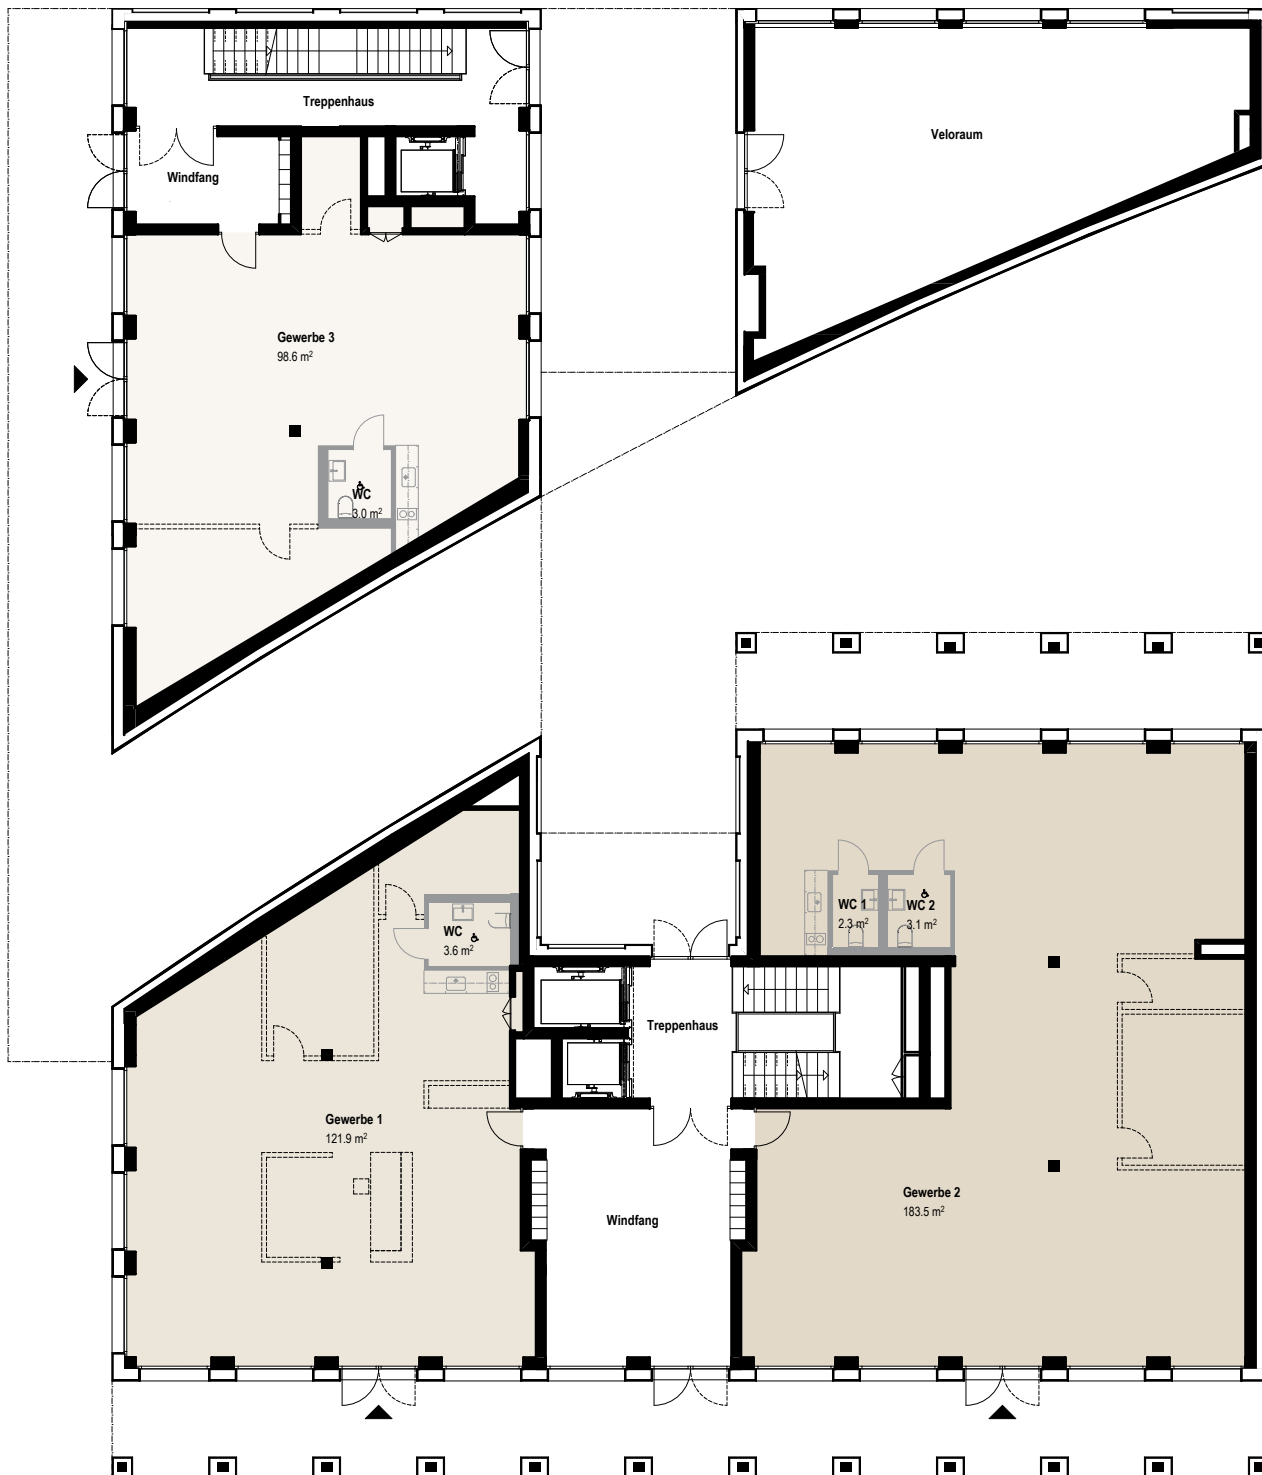

ERDGESCHOSS

GERLISWILSTRASSE 3201

GEWERBE 3

NNF 101.6 m²

GERLISWILSTRASSE 3001

GEWERBE 1

NNF 125.5 m²

GERLISWILSTRASSE 3002

GEWERBE 2

NNF 188.9 m²